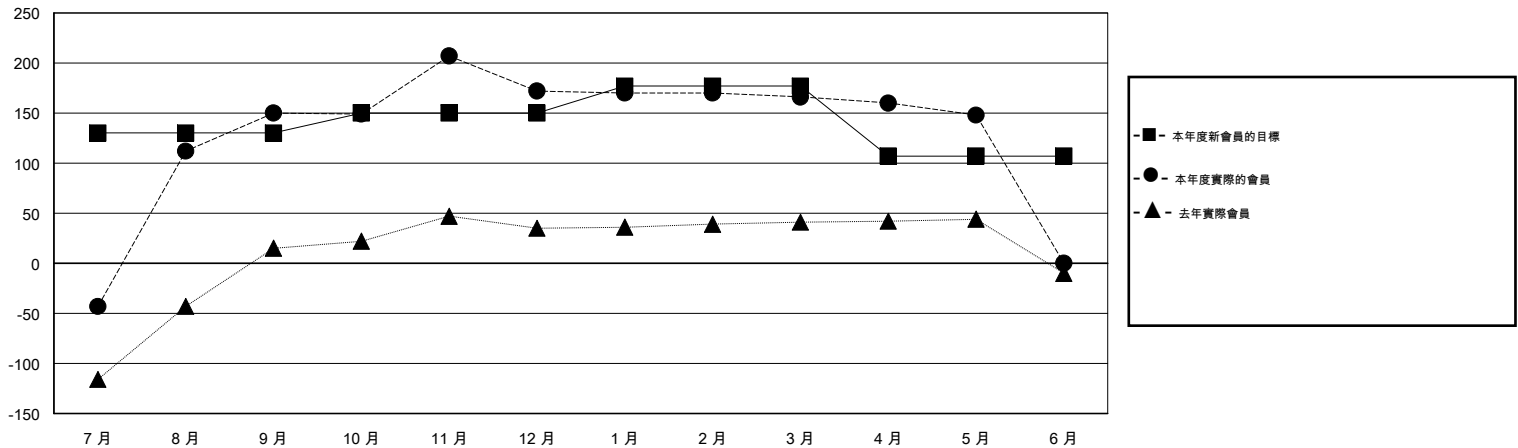

MONTHLY MEMBERSHIP PROGRESS REPORT

District 300 E1

Results as of: 5/31/2014

GMT: PEI-JEN CHEN

地點 REP OF CHINA

GMT憲章區 5

分會					位會員@每位須繳				
成果 2013-2014					成果 2013-2014				
季	新分會目標	實際新會	實際取消的分會	實際淨增/減	季	新會員目標	實際添加會員總數	實際退會會員	實際淨增/減
7月/8月/9月	1	1	0	1	7月/8月/9月	130	376	226	150
10月/11月/12月	0	1	0	1	10月/11月/12月	20	74	52	22
1月/2月/3月	0	0	1	-1	1月/2月/3月	27	25	31	-6
4月/5月/6月	0	0	0	0	4月/5月/6月	-70	7	25	-18

目標與實際新會累積

目標和實際會員累積

已取消的分會: 1

57 CLUBS OF 64 增添1位或以上的新會員

性別分佈

男 1,511 (72.02%)
女 587 (27.98%)

放棄的會員

[點擊這裡取得健康評估資料](#)