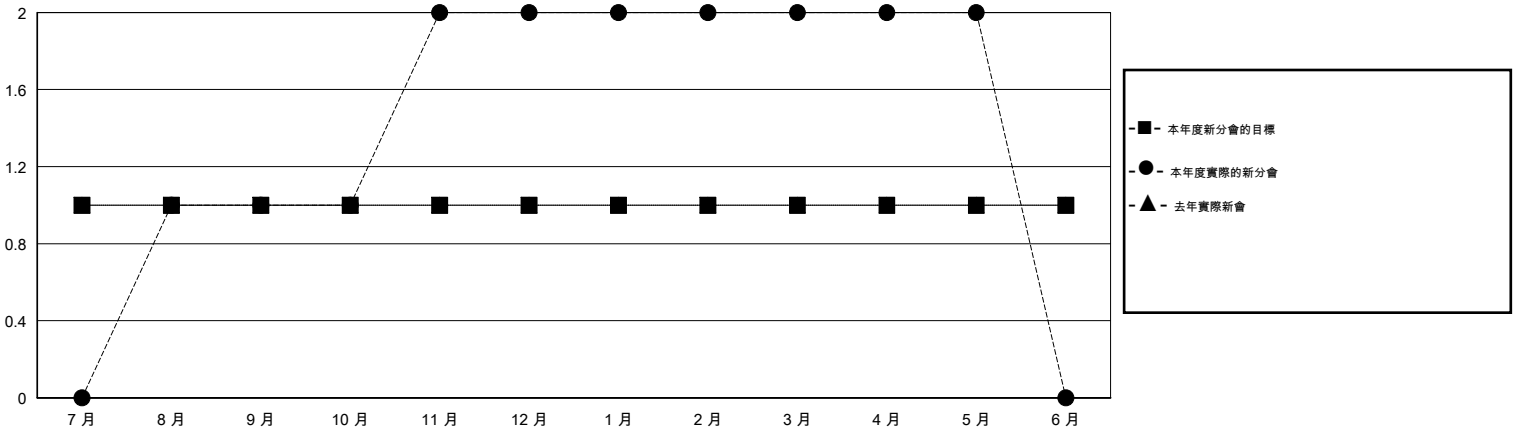

MONTHLY MEMBERSHIP PROGRESS REPORT

District 300 E1

Results as of: 5/31/2014

GMT: PEI-JEN CHEN

地點 REP OF CHINA

GMT憲章區 5

分會					位會員@每位須繳				
成果 2013-2014					成果 2013-2014				
季	新分會目標	實際新會	實際取消的分會	實際淨增/減	季	新會員目標	實際添加會員總數	實際退會會員	實際淨增/減
7月/8月/9月	1	1	0	1	7月/8月/9月	130	376	226	150
10月/11月/12月	0	1	0	1	10月/11月/12月	20	74	52	22
1月/2月/3月	0	0	1	-1	1月/2月/3月	27	25	31	-6
4月/5月/6月	0	0	0	0	4月/5月/6月	-70	7	25	-18

目標與實際新會累積

目標和實際會員累積

已取消的分會: 1

57 CLUBS OF 64 增添1位或以上的新會員

性別分佈

男 1,511 (72.02%)
女 587 (27.98%)

放棄的會員

[點擊這裡取得健康評估資料](#)